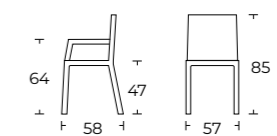

Poltrona Janis, gambe frassino, seduta tessuto, ecopelle, lana o velluto.