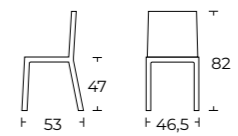

Sedia Greta, gambe frassino,
seduta multistrati.

SASHA

a partire da € 353

Sedia Sasha , gambe frassino,
seduta tessuto, ecopelle o lana.

SHELL

a partire da € 354

**Sedia Shell, gambe frassino,
seduta multistrati.**