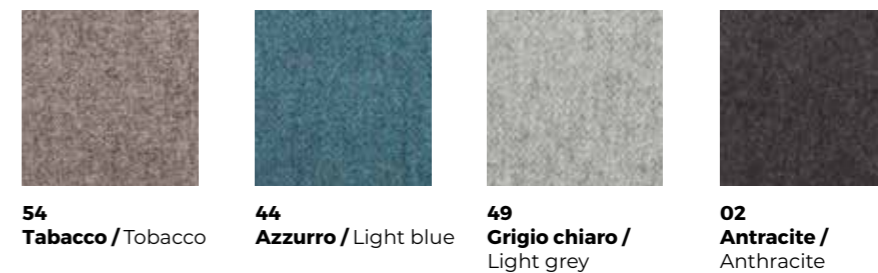

NIKKA

NIKKA

NIKKA

Sedia Nikka, struttura faggio,
seduta rigenerato di cuoio
o multistrati.

a partire da € 216

Tessuti Queens /
Queens Fabric
CAT.A

Tessuti Victoria /
Victoria fabric
CAT.B

Ecopelle /
leatherette
CAT.A

Velluto Louvre /
Louvre Velvet
CAT.C

Tessuti Econabuk /
Econabuk Fabric
CAT.B

Lana Danzica /
Danzika wool
CAT.C

I toni dei campioni sono da considerarsi indicativi / Sample colours are considered indicative