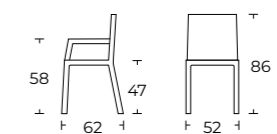

DEMETRA
Poltrona Demetra S155FR, gambe frassino
seduta tessuto, ecopelle, lana o velluto

a partire da € 435

NOAH
Sedia Noah , gambe frassino,
seduta tessuto o ecopelle.

OLYMPIA

a partire da € 476

Poltrona Olympia S117FR, gambe frassino
seduta tessuto o ecopelle.