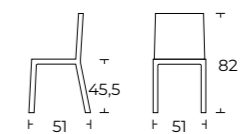

Sedia Greta, gambe frassino,
seduta multistrati.

SASHA

a partire da € 353

Sedia Sasha , gambe frassino,
seduta tessuto, ecopelle o lana.

SHELL

a partire da € 354

**Sedia Shell, gambe frassino,
seduta multistrati.**