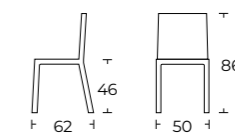

DEMETRA
Poltrona Demetra S155FR, gambe frassino
seduta tessuto, ecopelle, lana o velluto

a partire da € 435

NOAH
Sedia Noah , gambe frassino,
seduta tessuto o ecopelle.

OLYMPIA

a partire da € 476

Poltrona Olympia S117FR, gambe frassino
seduta tessuto o ecopelle.