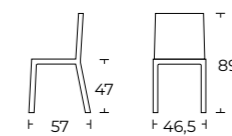

a partire da € 353

Sedia Mia, gambe frassino,
seduta tessuto, ecopelle o lana.