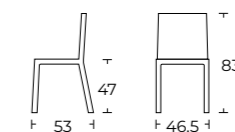

a partire da € 353

Sedia Fanny, gambe frassino,
seduta tessuto o ecopelle.