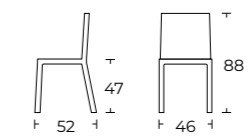

MIA

a partire da € 353

Sedia Mia, gambe frassino,
seduta tessuto, ecopelle o lana.

GRAN MANON

a partire da € 368

Sedia Gran Manon, gambe frassino
seduta rigenerato di cuoio.

GRETA

a partire da € 354