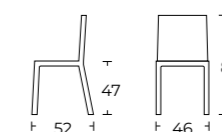

a partire da € 354

Sedia Greta, gambe frassino,
seduta multistrati.