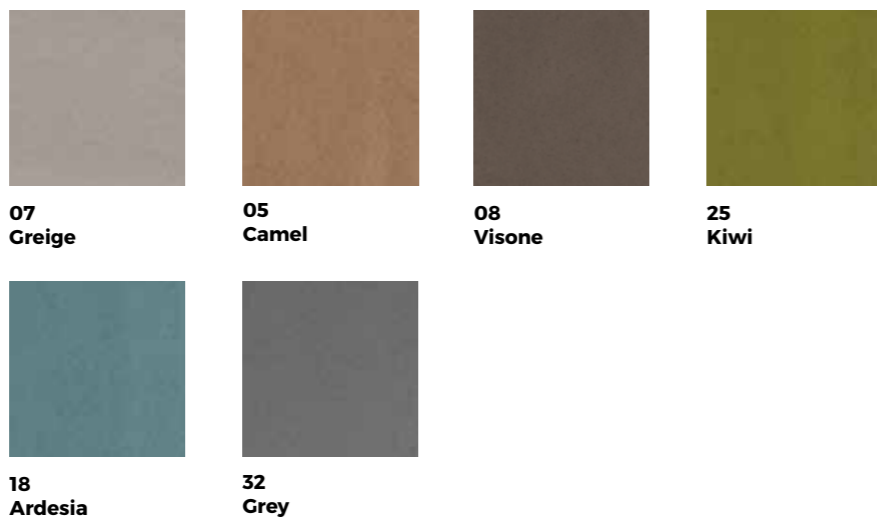

Velluto Louvre /
Louvre Velvet
CAT.C

Tessuti Econabuk /
Econabuk Fabric
CAT.B

Lana Danzica /
Danzika wool
CAT.C

I toni dei campioni sono da considerarsi indicativi / Sample colours are considered indicative

**Rigenerato di
cuio /**
Regenerated
leather

R1
Bianco / White

R638
Sabbia / Sand

R623
Fango / Mud

R525
**Antracite /
Anthracite**

R65
Cognac / Cognac

R12
Nero / Black

Legni tinti /
Stained woods