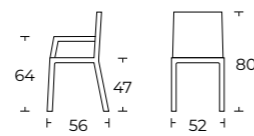

a partire da € 606

a partire da € 435