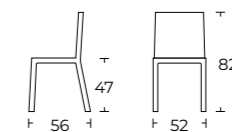

JANIS

a partire da € 606

Poltrona Janis, gambe frassino, seduta tessuto, ecopelle, lana o velluto.

CLEO

a partire da € 446

Sedia Cleo , gambe frassino,
seduta tessuto, ecopelle, lana o velluto.

a partire da € 606